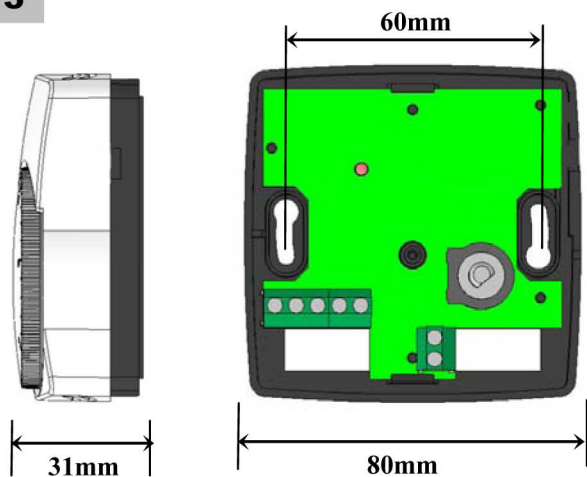

Инструкция по монтажу термостатов серии WFHT

1

2

3

4

5

6

Ограничение пределов регулирования

Калибровка установочной рукоятки