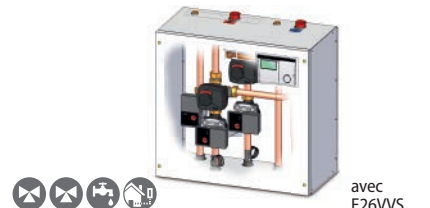

avec E26VVS

CODE	DESCRIPTION	PRIX HT €	MONTANT ECO PARTICIPATION EN € H.T
TKITBT0005	Kit BT 2MS	1.572	0,83