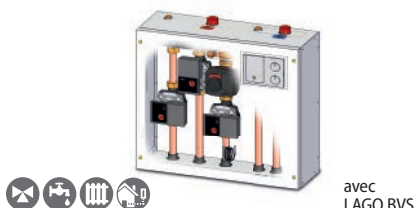

KIT BT AVEC COLLECTEUR DÉPART / RETOUR

avec LAGO V

CODE	DESCRIPTION	PRIX HT €	MONTANT ECO PARTICIPATION EN € H.T
TKITBT0000	Kit BT M	987	0,12

avec LAGO BVS

CODE	DESCRIPTION	PRIX HT €	MONTANT ECO PARTICIPATION EN € H.T
TKITBT0001	Kit BT DM	1.234	0,83

avec LAGO BVS

CODE	DESCRIPTION	PRIX HT €	MONTANT ECO PARTICIPATION EN € H.T
TKITBT0002	Kit BT MS	1.234	0,83

avec LAGO BVS

CODE	DESCRIPTION	PRIX HT €	MONTANT ECO PARTICIPATION EN € H.T
TKITBT0003	Kit BT DMS	1.461	0,83