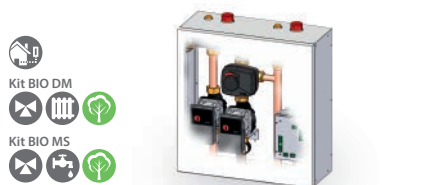

MODULES

HYDRAULIQUES

KIT BIO

CODE	DESCRIPTION	PRIX HT €	MONTANT ECO PARTICIPATION EN € H.T
TKITBIO050	Kit BIO M	961	0,12

CODE	DESCRIPTION	PRIX HT €	MONTANT ECO PARTICIPATION EN € H.T
TKITBIO051	Kit BIO DM/MS	1.209	0,83

CODE	DESCRIPTION	PRIX HT €	MONTANT ECO PARTICIPATION EN € H.T
TKITBIO052	Kit BIO 2M	1.435	0,83

CODE	DESCRIPTION	PRIX HT €	MONTANT ECO PARTICIPATION EN € H.T
TKITBIO053	Kit BIO D2M/2MS	1.547	0,83

CODE	DESCRIPTION	PRIX HT €	MONTANT ECO PARTICIPATION EN € H.T
TKITBIO054	Kit BIO DMS	1.435	0,83