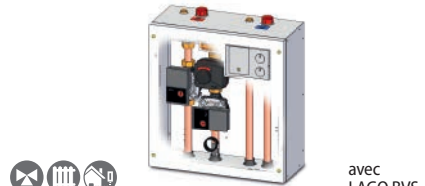

KIT BT AVEC COLLECTEUR DÉPART / RETOUR

avec LAGO V

CODE	DESCRIPTION	PRIX HT €	MONTANT ECO PARTICIPATION EN € H.T
TKITBT0000	Kit BT M	987	0,12

avec LAGO BVS

CODE	DESCRIPTION	PRIX HT €	MONTANT ECO PARTICIPATION EN € H.T
TKITBT0001	Kit BT DM	1.234	0,83