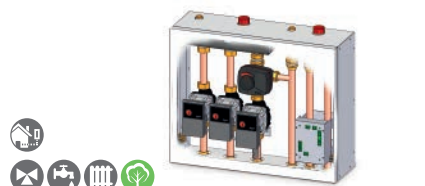

MODULES

HYDRAULIQUES

KIT BIO

CODE	DESCRIPTION	PRIX HT €	MONTANT ECO PARTICIPATION EN € H.T
TKITBIO050	Kit BIO M	961	0,12

CODE	DESCRIPTION	PRIX HT €	MONTANT ECO PARTICIPATION EN € H.T
TKITBIO051	Kit BIO DM/MS	1.209	0,83

CODE	DESCRIPTION	PRIX HT €	MONTANT ECO PARTICIPATION EN € H.T
TKITBIO052	Kit BIO 2M	1.435	0,83

CODE	DESCRIPTION	PRIX HT €	MONTANT ECO PARTICIPATION EN € H.T
TKITBIO053	Kit BIO D2M/2MS	1.547	0,83

CODE	DESCRIPTION	PRIX HT €	MONTANT ECO PARTICIPATION EN € H.T
TKITBIO054	Kit BIO DMS	1.435	0,83

KIT BT AVEC COLLECTEUR DÉPART / RETOUR

avec LAGO V

CODE	DESCRIPTION	PRIX HT €	MONTANT ECO PARTICIPATION EN € H.T
TKITBT0000	Kit BT M	987	0,12

avec LAGO BVS

CODE	DESCRIPTION	PRIX HT €	MONTANT ECO PARTICIPATION EN € H.T
TKITBT0001	Kit BT DM	1.234	0,83