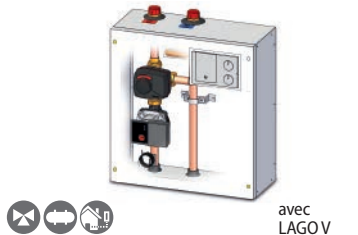

KIT HYDRAULIQUE AVEC BOUTEILLE DE MÉLANGE

avec LAGO BVS

CODE	DESCRIPT.	PRIX HT €	MONTANT ECO PARTICIPATION EN € H.T
TKITEVT010	kit DM	1.234	0,83

avec LAGO V

CODE	DESCRIPT.	PRIX HT €	MONTANT ECO PARTICIPATION EN € H.T
TKITELE000	Kit ME	987	0,12