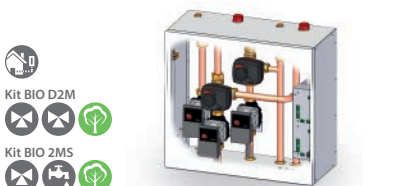

MODULES

HYDRAULIQUES

KIT BIO

CODE	DESCRIPTION	PRIX HT €	MONTANT ECO PARTICIPATION EN € H.T
TKITBIO050	Kit BIO M	961	0,12

CODE	DESCRIPTION	PRIX HT €	MONTANT ECO PARTICIPATION EN € H.T
TKITBIO051	Kit BIO DM/MS	1.209	0,83

CODE	DESCRIPTION	PRIX HT €	MONTANT ECO PARTICIPATION EN € H.T
TKITBIO052	Kit BIO 2M	1.435	0,83

CODE	DESCRIPTION	PRIX HT €	MONTANT ECO PARTICIPATION EN € H.T
TKITBIO053	Kit BIO D2M/2MS	1.547	0,83

CODE	DESCRIPTION	PRIX HT €	MONTANT ECO PARTICIPATION EN € H.T
TKITBIO054	Kit BIO DMS	1.435	0,83

KIT BT AVEC COLLECTEUR DÉPART / RETOUR

avec LAGO V

CODE	DESCRIPTION	PRIX HT €	MONTANT ECO PARTICIPATION EN € H.T
TKITBT0000	Kit BT M	987	0,12

avec LAGO BVS

CODE	DESCRIPTION	PRIX HT €	MONTANT ECO PARTICIPATION EN € H.T
TKITBT0001	Kit BT DM	1.234	0,83