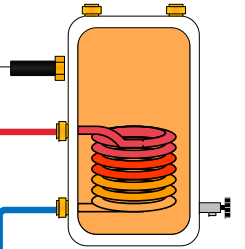

KEPO granulu katlu pieslēgums

Karstā ūdens tvertne

Sensors NTC boilerā temperatūras kontrolei

Silto grīdu kolektors ar
sūkņu staciju un temperatūras
kontrolieri

Sensors 61C

Jaucējvārsts
HERZ CALIS
TS-RD

Ar katlu vadāms
pārslēdzējvārsts
SALUS PMV31

Bezvadu telpas temperatūras regulators

Apkures katls ar
iebūvētu
cirkulācijas sūkni,
izplešanās trauku,
drošības grupu