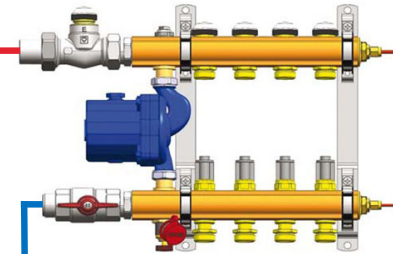

KEPO granulu katlu pieslēgums

Karstā ūdens tvertne

Sensors NTC boilerā temperatūras kontrolei

Silto grīdu kolektors ar
sūkņu staciju un temperatūras
kontrolieri

Sensors 61C

Jaucējvārsts
HERZ CALIS
TS-RD

Ar katlu vadāms
pārslēdzējvārsts
SALUS PMV31

Bezvadu telpas temperatūras regulators

Apkures katls ar
iebūvētu
cirkulācijas sūkni,
izplešanās trauku,
drošības grupu