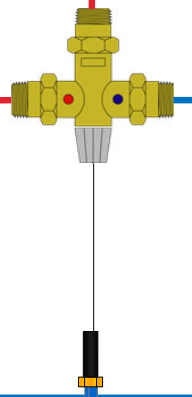

KEPO granulu katlu pieslēgums

Karstā ūdens tvertne

Sensors NTC boilerā temperatūras kontrolei

Silto grīdu kolektors ar
sūkņu staciju un temperatūras
kontrolieri

Sensors 61C

Jaucējvārsts
HERZ CALIS
TS-RD

Ar katlu vadāms
pārslēdzējvārsts
SALUS PMV31

Bezvadu telpas temperatūras regulators

Apkures katls ar
iebūvētu
cirkulācijas sūkni,
izplešanās trauku,
drošības grupu